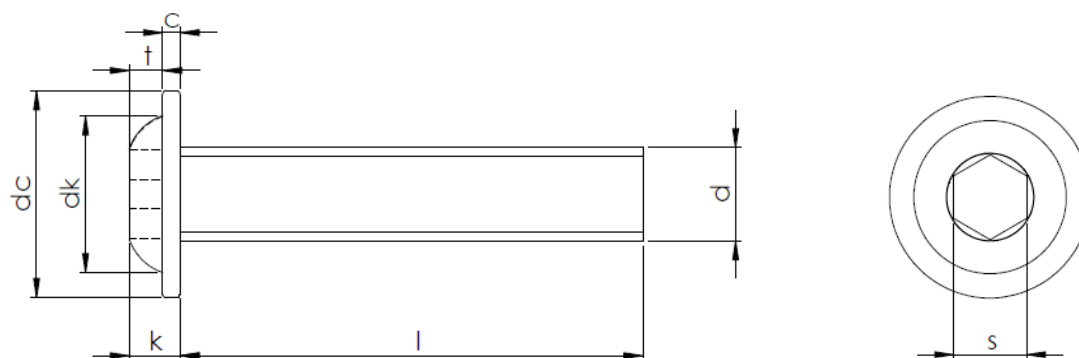

VITE A TESTA BOMBATA PIANA CON CAVA ESAGONALE, FLANGIATA

SCHEDA TECNICA ART. 9335 SIMILE ISO7380-2

BULLONERIA ACCESSORI NAUTICI RACCORDERIA SOLAR

ART. 9335

SPECIFICHE TECNICHE

Le dimensioni delle viti art. 9335 sono simili a quelle previste dalla norma ISO7380-2 ma, sempre totale filetto e senza marcatura sulla testa. Viti In accordo con la norma ISO7380-2 sono disponibili su richiesta.

DIMENSIONI (MM)

filetto d			M3	M4	M5	M6	M8	M10
dc	min.		6,30	8,80	11,10	12,90	17,10	21,00
	max.		6,90	9,40	11,80	13,60	17,80	21,90
dk	min.		4,90	6,80	8,40	9,60	12,80	16,10
	max.		5,20	7,20	8,80	10,00	13,20	16,50
k	min.		1,40	1,95	2,50	3,00	4,10	5,20
	max.		1,65	2,20	2,75	3,30	4,40	5,50
c	min.		0,50	0,60	0,80	1,00	1,20	1,70
	max.		0,70	0,80	1,00	1,20	1,50	1,90
t	min.		1,04	1,30	1,56	2,08	2,60	3,12
s	nom.		2	2,5	3	4	5	6
lunghezza l			M3	M4	M5	M6	M8	M10
nominale	min.	max.						
5	4,80	5,20						
6	5,76	6,24						
8	7,71	8,29						
10	9,71	10,29						
12	11,65	12,35						
16	15,65	16,35						
20	19,58	20,42						
25	24,58	25,42						
30	29,58	30,42						
35	34,50	35,50						
40	39,50	40,50						
45	44,50	45,50						
50	49,50	50,50						
60	59,40	60,60						